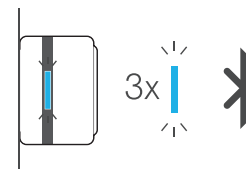

如何使用 ADAPT Presence

切换耳机开/关

静音功能

- 将麦克风静音
  “Mute on” (静音)
- 将麦克风静音
  “Mute off” (解除静音)