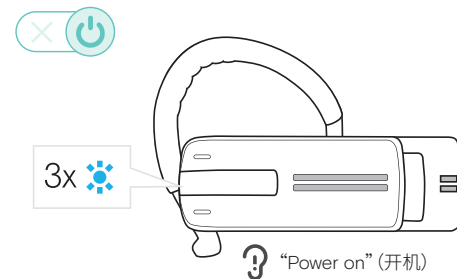

快速指南

安全指南

耳套

如何使用 ADAPT Presence

切换耳机开/关

静音功能

- 
将麦克风静音
“Mute on” (静音)
- 
将麦克风静音
“Mute off” (解除静音)

附加优点与特性

利用语音控制上线
一键调用 Siri 与 Google Assistant 并上线

无线范围大
长达 25 米, 具体取决于设备和您的环境

体验始终如一清晰的声音
SpeakFocus™ 技术与 3 个数字麦克风相结合, 可提高语音清晰度

同时连接两台设备
具有多点连接功能, 可在软电话/PC 和手机通话之间转换

优雅设计
色彩细腻, 材质轻巧

使用便携盒轻松存放
可轻松放入口袋的耳机、USB 适配器和 USB 充电电缆