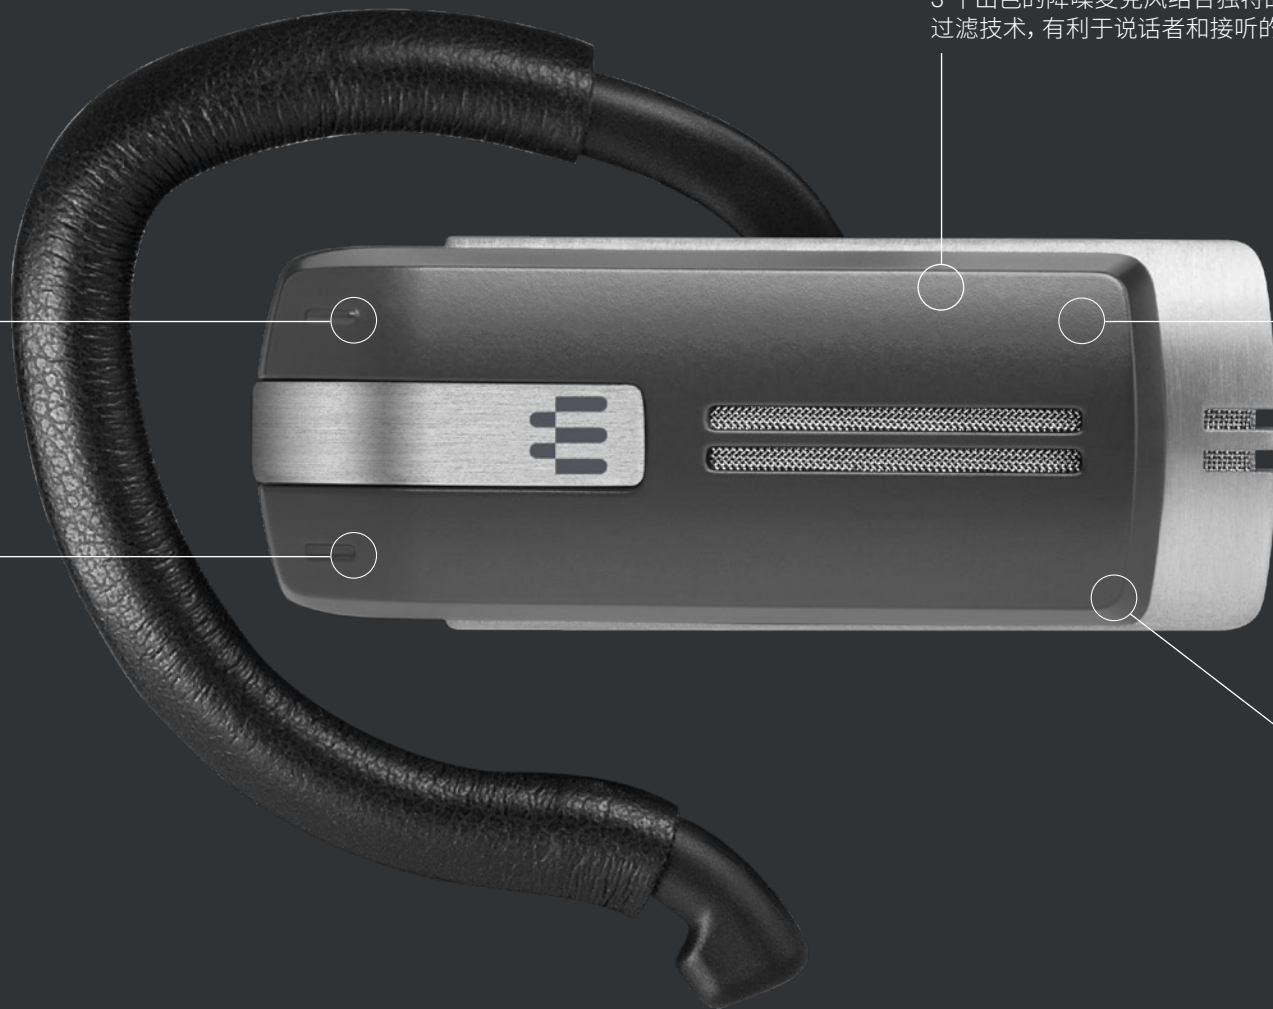

主要特点

可轻松处理通话

得益于 3 个数字降噪麦克风

提高您的舒适度

多种佩戴方式可灵活选择, 头带可选

畅享一流的通话体验。随时随地。

3 个出色的降噪麦克风结合独特的噪声过滤技术, 有利于说话者和接听的人。

长时间通话

充满电后, 可以进行
10小时的窄带与
8小时的宽带通话

降低风噪

WindSafe™技术
可降低室外风噪

盒内物件

便携盒

ADAPT Presence

USB 适配器

USB 充电线缆

利用语音控制上线
一键调用 Siri 与 Google Assistant 并上线

无线范围大
长达 25 米, 具体取决于设备和您的环境

体验始终如一清晰的声音
SpeakFocus™ 技术与 3 个数字麦克风相结合, 可提高语音清晰度

同时连接两台设备
具有多点连接功能, 可在软电话/PC 和手机通话之间转换

优雅设计
色彩细腻, 材质轻巧

使用便携盒轻松存放
可轻松放入口袋的耳机、USB 适配器和 USB 充电电缆

优化语音清晰度
先进的 Own-Voice-Detector 优化语音并降低背景噪音

产品资料

1/3

概要

佩戴方式

入耳式, 使用加衬垫耳挂或可选头带的头戴式

耳机重量

13 克 / 0.46 盎司