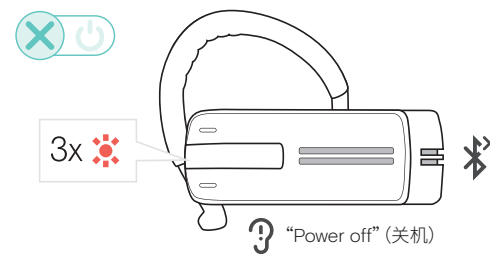

快速指南

安全指南

耳套

如何使用 ADAPT Presence

切换耳机开/关

静音功能

- 
将麦克风静音
“Mute on” (静音)
- 
将麦克风静音
“Mute off” (解除静音)

附加优点与特性

利用语音控制上线
一键调用 Siri 与 Google Assistant 并上线

无线范围大
长达 25 米, 具体取决于设备和您的环境

体验始终如一清晰的声音
SpeakFocus™ 技术与 3 个数字麦克风相结合, 可提高语音清晰度

同时连接两台设备
具有多点连接功能, 可在软电话/PC 和手机通话之间转换

优雅设计
色彩细腻, 材质轻巧

使用便携盒轻松存放
可轻松放入口袋的耳机、USB 适配器和 USB 充电电缆